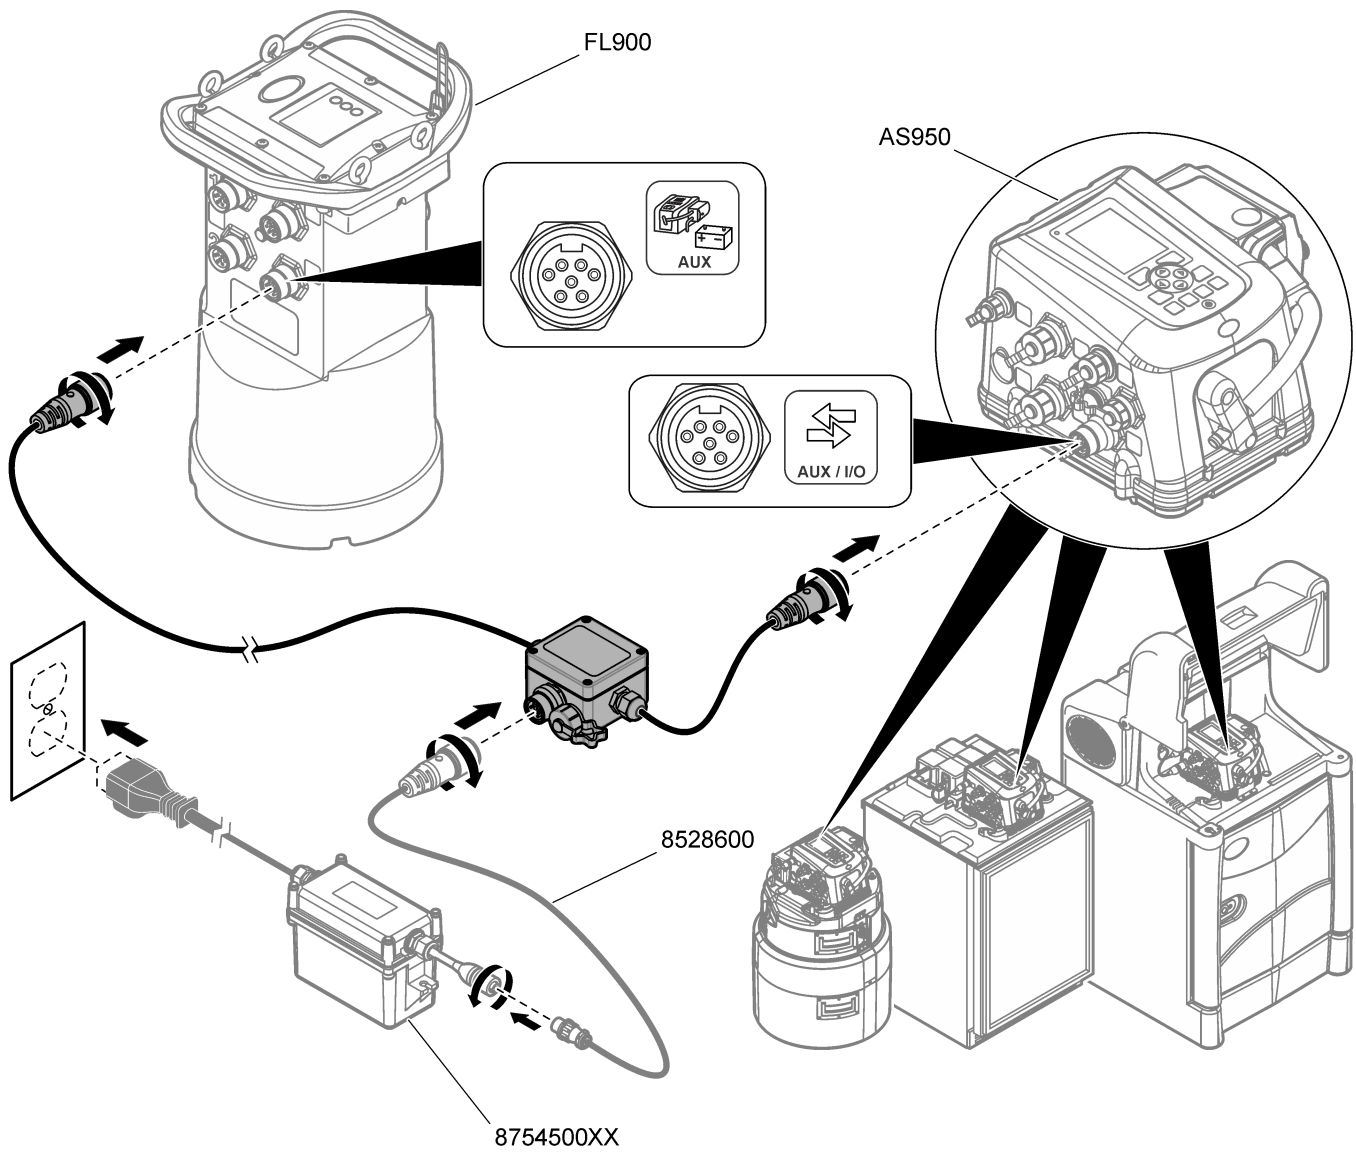

8322500

= **1-4**

015805  
(2 A, 250 V, Ø5 x 20 mm)

**HACH COMPANY World Headquarters**  
P.O. Box 389, Loveland, CO 80539-0389 U.S.A.  
Tel. (970) 669-3050  
(800) 368-2723 (U.S.A. only)  
U.S.A. – [orders@hach.com](mailto:orders@hach.com)  
International – [international@hach.com](mailto:international@hach.com)  
[flowtechsupport@hach.com](mailto:flowtechsupport@hach.com)  
[www.hachflow.com](http://www.hachflow.com)