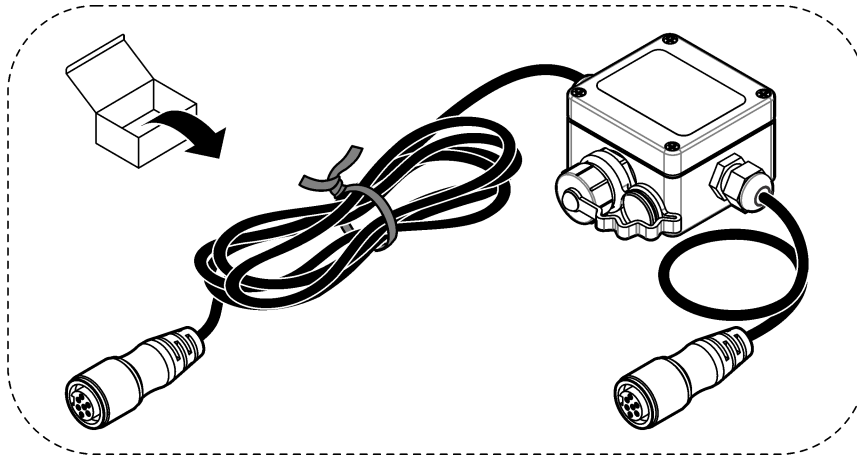

8322500

= **1-4**

015805  
(2 A, 250 V, Ø5 x 20 mm)

**HACH COMPANY World Headquarters**  
P.O. Box 389, Loveland, CO 80539-0389 U.S.A.  
Tel. (970) 669-3050  
(800) 368-2723 (U.S.A. only)  
U.S.A. – [orders@hach.com](mailto:orders@hach.com)  
International – [international@hach.com](mailto:international@hach.com)  
[flowtechsupport@hach.com](mailto:flowtechsupport@hach.com)  
[www.hachflow.com](http://www.hachflow.com)