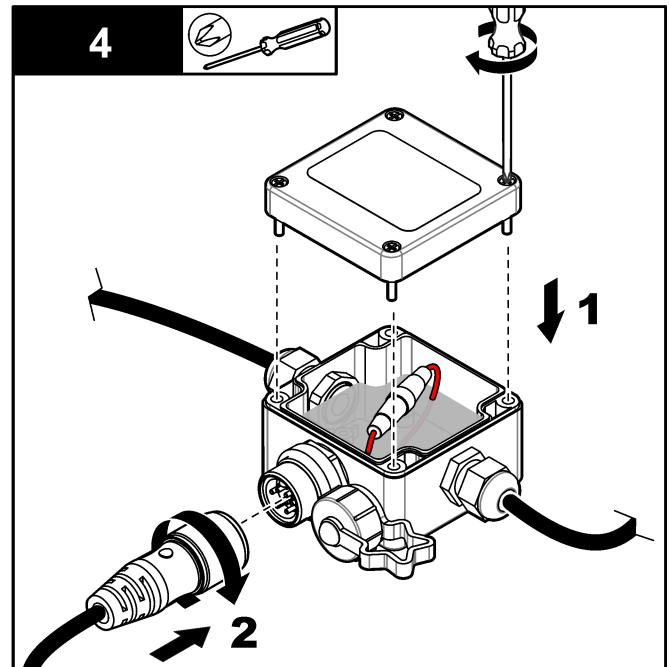

8322500

= **1-4**

015805  
(2 A, 250 V, Ø5 x 20 mm)

**HACH COMPANY World Headquarters**  
P.O. Box 389, Loveland, CO 80539-0389 U.S.A.  
Tel. (970) 669-3050  
(800) 368-2723 (U.S.A. only)  
U.S.A. – [orders@hach.com](mailto:orders@hach.com)  
International – [international@hach.com](mailto:international@hach.com)  
[flowtechsupport@hach.com](mailto:flowtechsupport@hach.com)  
[www.hachflow.com](http://www.hachflow.com)