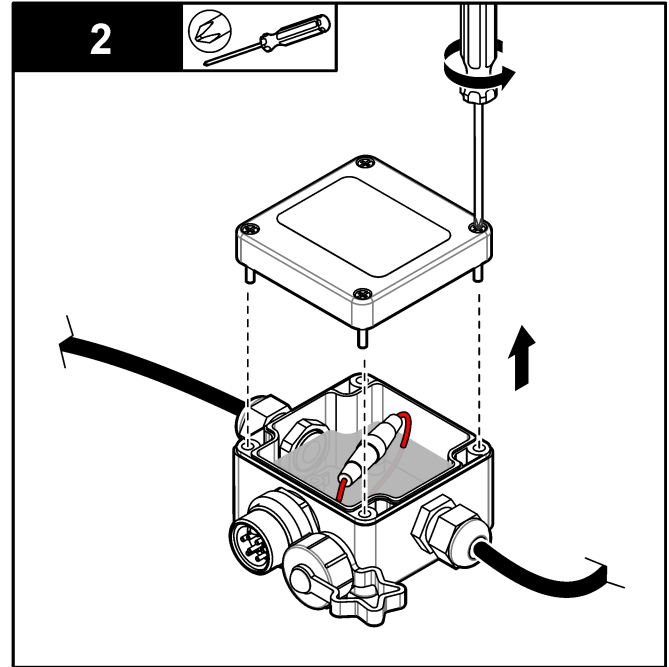

8322500

= **1-4**

015805  
(2 A, 250 V, Ø5 x 20 mm)

**HACH COMPANY World Headquarters**  
P.O. Box 389, Loveland, CO 80539-0389 U.S.A.  
Tel. (970) 669-3050  
(800) 368-2723 (U.S.A. only)  
U.S.A. – [orders@hach.com](mailto:orders@hach.com)  
International – [international@hach.com](mailto:international@hach.com)  
[flowtechsupport@hach.com](mailto:flowtechsupport@hach.com)  
[www.hachflow.com](http://www.hachflow.com)