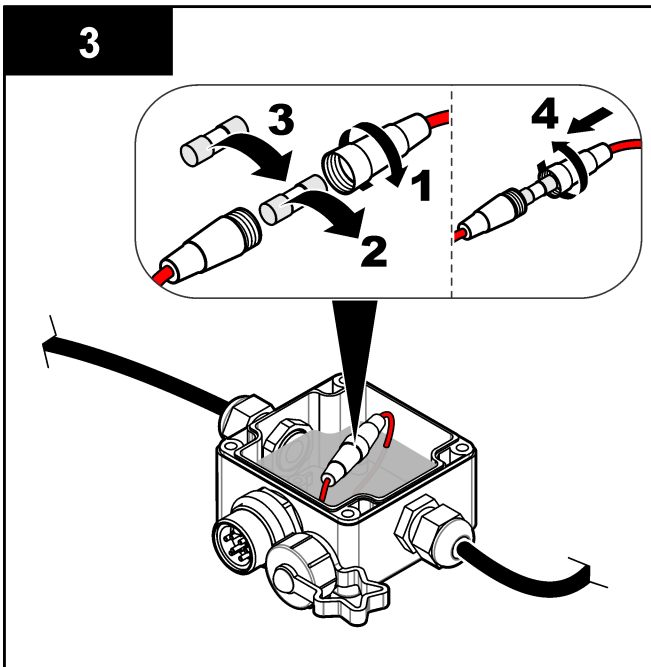

8322500

= **1-4**

015805  
(2 A, 250 V, Ø5 x 20 mm)

**HACH COMPANY World Headquarters**  
P.O. Box 389, Loveland, CO 80539-0389 U.S.A.  
Tel. (970) 669-3050  
(800) 368-2723 (U.S.A. only)  
U.S.A. – [orders@hach.com](mailto:orders@hach.com)  
International – [international@hach.com](mailto:international@hach.com)  
[flowtechsupport@hach.com](mailto:flowtechsupport@hach.com)  
[www.hachflow.com](http://www.hachflow.com)