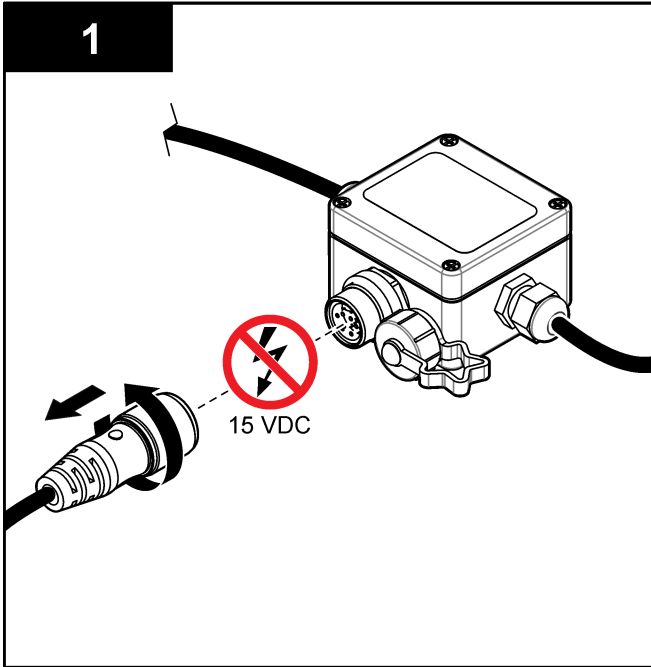

8322500

= **1-4**

015805  
(2 A, 250 V, Ø5 x 20 mm)

**HACH COMPANY World Headquarters**  
P.O. Box 389, Loveland, CO 80539-0389 U.S.A.  
Tel. (970) 669-3050  
(800) 368-2723 (U.S.A. only)  
U.S.A. – [orders@hach.com](mailto:orders@hach.com)  
International – [international@hach.com](mailto:international@hach.com)  
[flowtechsupport@hach.com](mailto:flowtechsupport@hach.com)  
[www.hachflow.com](http://www.hachflow.com)